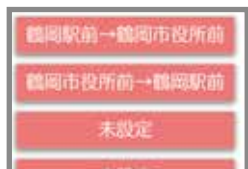

5 接近通知作動、バス到着後、乗車

2つ前のバス停到着時に、接近通知が作動(パイプ+音)します。バスを待ち、乗車ください。

スマホの通知をONにしてね!

おまけ 楽PINAで簡単接近通知

いつも利用するバス路線を登録します。

乗りたい便をタップします。

接近通知を設定すると、バスの到着をパイプ+音でお知らせします。