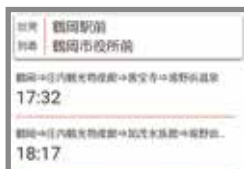

5 接近通知作動、バス到着後、乗車

2つ前のバス停到着時に、接近通知が作動(パイプ+音)します。バスを待ち、乗車ください。

スマホの通知をONにしてね!

おまけ 楽PINAで簡単接近通知

いつも利用するバス路線を登録します。

乗りたい便をタップします。

接近通知を設定すると、バスの到着をパイプ+音でお知らせします。