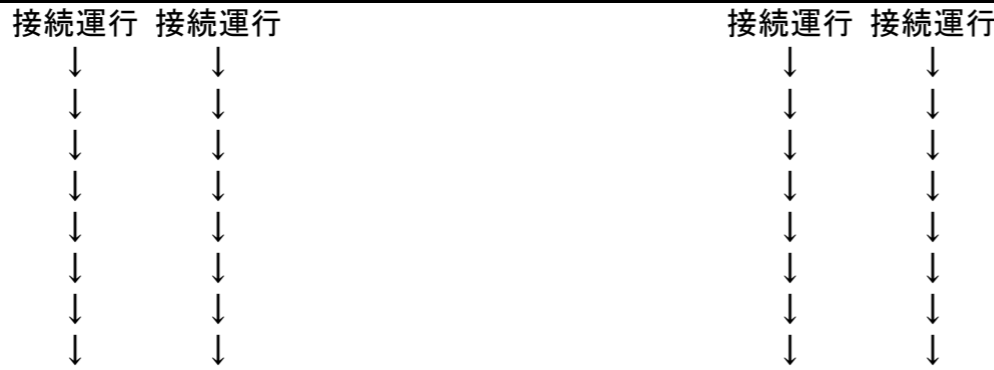

酒田駅前→日本海総合病院→イオンモール三川
イオンモール三川→鶴岡駅前・エスモールバスターミナル→外内島

令和4年(2022年)8月1日より、「酒田駅前」バス停留所の位置の変更・「庄交バスターミナル」バス停留所の廃止

【平日時刻表】

Table with 9 columns: System Number, Stop, and departure times for routes 011, 014, and 011. Includes stops like 酒田駅前, 日本海総合病院, and イオンモール三川.