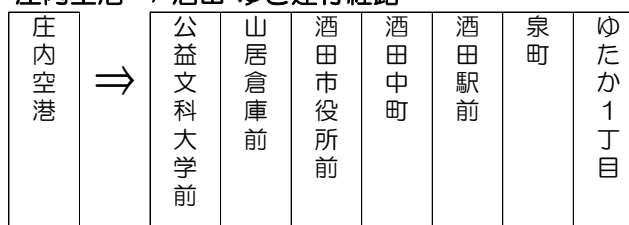

航空機ダイヤ

便名	羽田発	庄内着
ANA393便 東京発	7:15	8:15
ANA395便 東京発	11:05	12:05
ANA397便 東京発	16:05	17:05
ANA399便 東京発	20:15	21:15

庄内空港発 → ● 酒田ゆき (所要約40分)
● 鶴岡ゆき (所要約30分)

※飛行機の到着時刻に合わせて出発します。

出発目安は、到着の10分後です。お客様が揃い次第となります。

庄内空港 ⇒ 酒田 ゆき運行経路