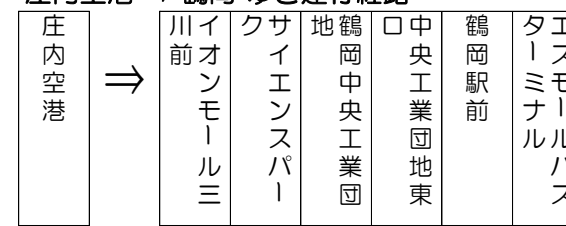

庄内空港発 → ● 酒田ゆき (所要約40分)
● 鶴岡ゆき (所要約30分)

※飛行機の到着時刻に合わせて出発します。

出発目安は、到着の10分後です。お客様が揃い次第となります。

庄内空港 ⇒ 酒田 ゆき運行経路

庄内空港 ⇒ 鶴岡 ゆき運行経路

★このバスは航空機が運休の場合、バスも運休となる場合があります。

当日のバス運行に関するお問い合わせは-
庄内交通㈱ ◎鶴岡営業所 0235-22-2608
◎酒田営業所 0234-33-7255