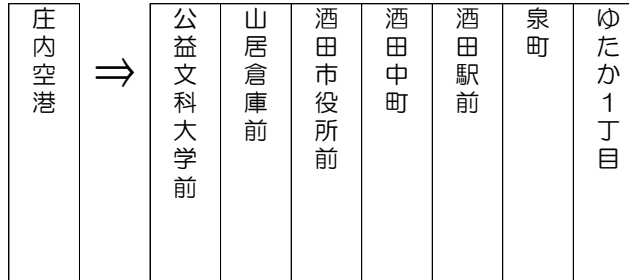

2024年3月31日・4月1日・4月26日～5月6日
2024年10月1日～2024年10月26日

庄内空港連絡バス 時刻表

Shonai Airport Liner Bus

★ 酒田市内⇒庄内空港 From Sakata to Shonai Airport

停留所	ゆたか1丁目	泉町	酒田駅前①	大通り商店街	山居倉庫前	ホテルリッチ&ガーデン前	公益文科大学前	庄内空港着
運賃	930円	930円	880円	810円	770円	770円	670円	
酒田発	5:42	5:43	5:47	5:50	5:53	5:54	5:57	6:20
	7:17	7:18	7:22	7:25	7:28	7:29	7:32	7:55
	10:42	10:43	10:47	10:50	10:53	10:54	10:57	11:20
	13:17	13:18	13:22	13:25	13:28	13:29	13:32	13:55
	16:07	16:08	16:12	16:15	16:18	16:19	16:22	16:45

★ 鶴岡市内⇒庄内空港 From Tsuruoka to Shonai Airport

停留所	エスモールバス・ミナル②	鶴岡駅前⑤	中央工業団地東口	鶴岡中央工業団地	サイエンスパーク	イオンモール三川前	庄内空港着
運賃	800円	780円	720円	720円	720円	330円	
鶴岡発	5:55	5:57	6:00	6:00	6:03	6:13	6:23
	7:27	7:29	7:32	7:32	7:35	7:45	7:55
	10:52	10:54	10:57	10:57	11:00	11:10	11:20
	13:27	13:29	13:32	13:32	13:35	13:45	13:55
	16:17	16:19	16:22	16:22	16:25	16:35	16:45

航空機ダイヤ

便名	庄内発	羽田着
ANA394便 東京行	7:10	8:15
ANA396便 東京行	8:55	10:00
ANA398便 東京行	12:20	13:25
ANA1072便 東京行	14:55	16:00
ANA400便 東京行	17:45	18:50

航空機ダイヤ

便名	羽田発	庄内着
ANA393便 東京発	7:15	8:15
ANA395便 東京発	10:40	11:40
ANA1071便 東京発	13:10	14:10
ANA397便 東京発	16:05	17:05
ANA399便 東京発	20:15	21:15

庄内空港発 → ● 酒田ゆき (所要約40分)
● 鶴岡ゆき (所要約30分)

※飛行機の到着時刻に合わせて出発します。

出発目安は、到着の10分後です。お客様が揃い次第となります。

庄内空港 ⇒ 酒田 ゆき運行経路