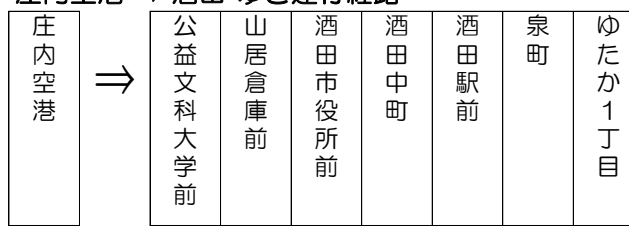

庄内空港発 → ● 酒田ゆき (所要約40分)
● 鶴岡ゆき (所要約30分)

※飛行機の到着時刻に合わせて出発します。

出発目安は、到着の10分後です。お客様が揃い次第となります。

庄内空港 ⇒ 酒田 ゆき運行経路

庄内空港 ⇒ 鶴岡 ゆき運行経路

★このバスは航空機が運休の場合、バスも運休となる場合があります。

当日のバス運行に関するお問い合わせは-
庄内交通㈱ ◎鶴岡営業所 0235-22-2608
◎酒田営業所 0234-33-7255