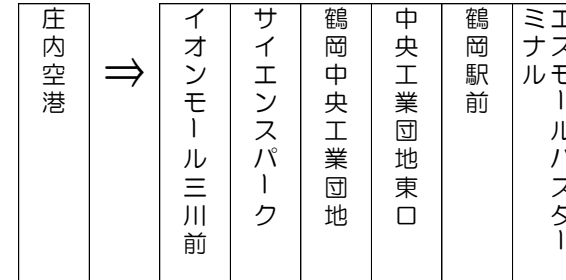

庄内空港発 → ● 酒田ゆき (所要約40分)
● 鶴岡ゆき (所要約30分)

※飛行機の到着時刻に合わせて出発します。

出発目安は、到着の10分後です。お客様が揃い次第となります。

庄内空港 ⇒ 酒田 ゆき運行経路

庄内空港 ⇒ 鶴岡 ゆき運行経路

★このバスは航空機が運休の場合、バスも運休となる場合があります。

当日のバス運行に関するお問い合わせは-
庄内交通㈱ ◎鶴岡営業所 0235-22-2608
◎酒田営業所 0234-33-7255