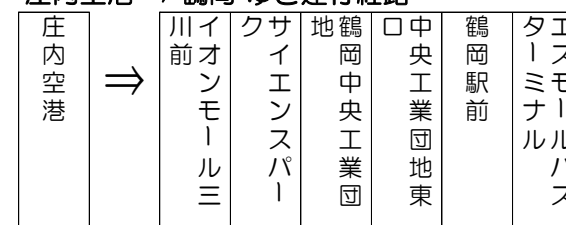

庄内空港発 → ● 酒田ゆき (所要約40分)
● 鶴岡ゆき (所要約30分)

※飛行機の到着時刻に合わせて出発します。

出発目安は、到着の10分後です。お客様が揃い次第となります。

庄内空港 ⇒ 酒田 ゆき運行経路

庄内空港 ⇒ 鶴岡 ゆき運行経路

★このバスは航空機が運休の場合、バスも運休となる場合があります。

当日のバス運行に関するお問い合わせは-
庄内交通㈱ ◎鶴岡営業所 0235-22-2608
◎酒田営業所 0234-33-7255