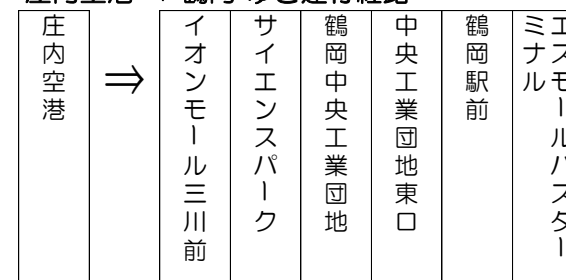

庄内空港発 → ● 酒田ゆき (所要約40分)
● 鶴岡ゆき (所要約30分)

※飛行機の到着時刻に合わせて出発します。

出発目安は、到着の10分後です。お客様が揃い次第となります。

庄内空港 ⇒ 酒田 ゆき運行経路

庄内空港 ⇒ 鶴岡 ゆき運行経路

★このバスは航空機が運休の場合、バスも運休となる場合があります。

当日のバス運行に関するお問い合わせは-
庄内交通㈱ ◎鶴岡営業所 0235-22-2608
◎酒田営業所 0234-33-7255