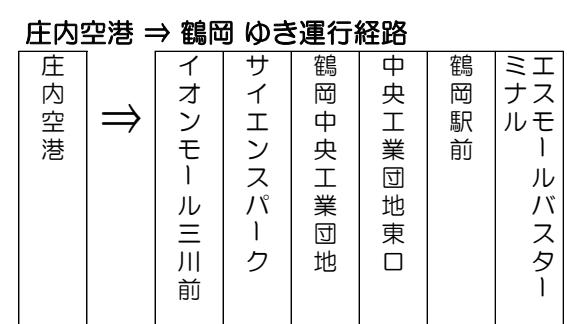

★このバスは航空機が運休の場合、バスも運休となる場合があります。

当日のバス運行に関するお問い合わせは- 庄内交通㈱ ◎鶴岡営業所 0235-22-2608 ◎酒田営業所 0234-33-7255