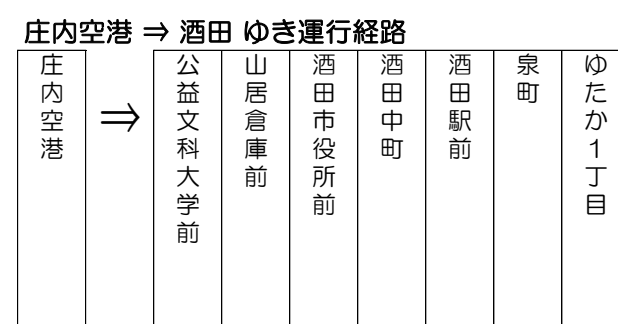

★このバスは航空機が運休の場合、バスも運休となる場合があります。

当日のバス運行に関するお問い合わせは- 庄内交通㈱ ◎鶴岡営業所 0235-22-2608 ◎酒田営業所 0234-33-7255

2023年10月29日~2024年3月30日

庄内空港連絡バス 時刻表

Shonai Airport Liner Bus

★ 酒田市内⇒庄内空港 From Sakata to Shonai Airport

Table with 8 columns: 停留所, ゆたか1丁目, 泉町, 酒田駅前①, 大通り商店街, 山居倉庫前, 柿ノリッチ&ガ-デン前, 公益文科大学前, 庄内空港着. Includes departure times and fares.

★ 鶴岡市内⇒庄内空港 From Tsuruoka to Shonai Airport

Table with 8 columns: 停留所, エスモールバス・ミール②, 鶴岡駅前⑤, 中央工業団地東口, 鶴岡中央工業団地, サイエンスパーク, イオンモール三川前, 庄内空港着. Includes departure times and fares.

航空機ダイヤ

Table with 3 columns: 便名, 庄内発, 羽田着. Lists flight numbers and times.

航空機ダイヤ table with 3 columns: 便名, 羽田発, 庄内着. Lists flight numbers and times.

庄内空港発 → ● 酒田ゆき (所要約40分) ● 鶴岡ゆき (所要約30分) ※飛行機の到着時刻に合わせて出発します。 出発目安は、到着の10分後です。お客様が揃い次第となります。