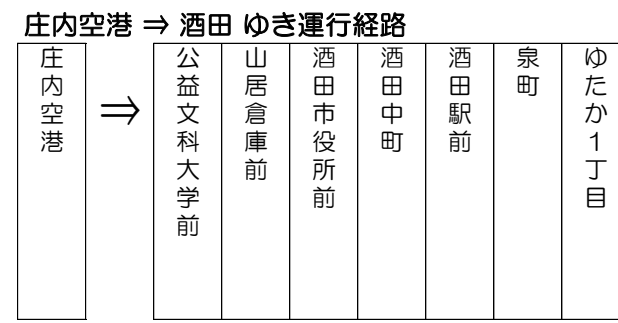

2023年10月29日~2024年3月30日

庄内空港連絡バス 時刻表

Shonai Airport Liner Bus

★ 酒田市内⇒庄内空港 From Sakata to Shonai Airport

Table with 8 columns: 停留所, ゆたか1丁目, 泉町, 酒田駅前①, 大通り商店街, 山居倉庫前, 柿ノリッチ&ガ-デン前, 公益文科大学前, 庄内空港着. Includes departure times and fares.

★ 鶴岡市内⇒庄内空港 From Tsuruoka to Shonai Airport

Table with 8 columns: 停留所, エスモールバス・ミール②, 鶴岡駅前⑤, 中央工業団地東口, 鶴岡中央工業団地, サイエンスパーク, イオンモール三川前, 庄内空港着. Includes departure times and fares.

航空機ダイヤ

Table with 3 columns: 便名, 庄内発, 羽田着. Lists flight numbers and times.

航空機ダイヤ table with 3 columns: 便名, 羽田発, 庄内着. Lists flight numbers and times.

庄内空港発 → ● 酒田ゆき (所要約40分) ● 鶴岡ゆき (所要約30分) ※飛行機の到着時刻に合わせて出発します。 出発目安は、到着の10分後です。お客様が揃い次第となります。

★このバスは航空機が運休の場合、バスも運休となる場合があります。

当日のバス運行に関するお問い合わせは- 庄内交通㈱ ◎鶴岡営業所 0235-22-2608 ◎酒田営業所 0234-33-7255

2023年10月29日~2024年3月30日

庄内空港連絡バス 時刻表

Shonai Airport Liner Bus

★ 酒田市内⇒庄内空港 From Sakata to Shonai Airport

Table with 8 columns: 停留所, ゆたか1丁目, 泉町, 酒田駅前①, 大通り商店街, 山居倉庫前, 柿ノリッチ&ガ-デン前, 公益文科大学前, 庄内空港着. Includes departure times and fares.

★ 鶴岡市内⇒庄内空港 From Tsuruoka to Shonai Airport

Table with 8 columns: 停留所, エスモールバス・ミール②, 鶴岡駅前⑤, 中央工業団地東口, 鶴岡中央工業団地, サイエンスパーク, イオンモール三川前, 庄内空港着. Includes departure times and fares.

航空機ダイヤ

Table with 3 columns: 便名, 庄内発, 羽田着. Lists flight numbers and times.

航空機ダイヤ table with 3 columns: 便名, 羽田発, 庄内着. Lists flight numbers and times.

庄内空港発 → ● 酒田ゆき (所要約40分) ● 鶴岡ゆき (所要約30分) ※飛行機の到着時刻に合わせて出発します。 出発目安は、到着の10分後です。お客様が揃い次第となります。