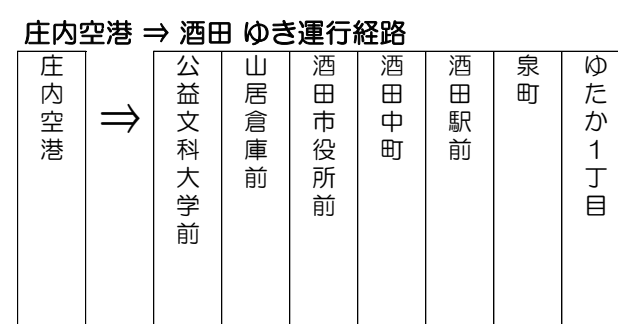

★このバスは航空機が運休の場合、バスも運休となる場合があります。

当日のバス運行に関するお問い合わせは- 庄内交通㈱ ◎鶴岡営業所 0235-22-2608 ◎酒田営業所 0234-33-7255