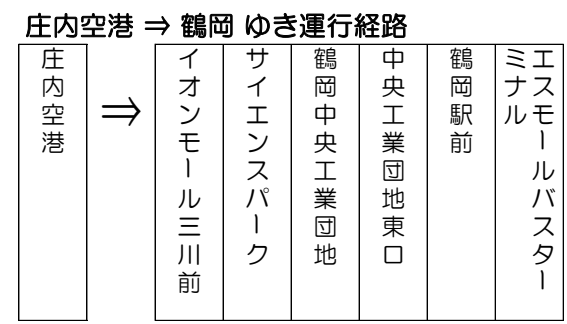

★このバスは航空機が運休の場合、バスも運休となる場合があります。

当日のバス運行に関するお問い合わせは- 庄内交通㈱ ◎鶴岡営業所 0235-22-2608 ◎酒田営業所 0234-33-7255

2023年10月29日~2024年3月30日

庄内空港連絡バス 時刻表

Shonai Airport Liner Bus

★ 酒田市内⇒庄内空港 From Sakata to Shonai Airport

Table with 8 columns: 停留所, ゆたか1丁目, 泉町, 酒田駅前①, 大通り商店街, 山居倉庫前, 柿ノリッチ&ガ-デン前, 公益文科大学前, 庄内空港着. Includes departure times and fares.

★ 鶴岡市内⇒庄内空港 From Tsuruoka to Shonai Airport

Table with 8 columns: 停留所, エスモールバス・ミール②, 鶴岡駅前⑤, 中央工業団地東口, 鶴岡中央工業団地, サイエンスパーク, イオンモール三川前, 庄内空港着. Includes departure times and fares.

航空機ダイヤ

Table with 3 columns: 便名, 庄内発, 羽田着. Lists flight numbers and times.

航空機ダイヤ table with 3 columns: 便名, 羽田発, 庄内着. Lists flight numbers and times.

庄内空港発 → ● 酒田ゆき (所要約40分) ● 鶴岡ゆき (所要約30分) ※飛行機の到着時刻に合わせて出発します。 出発目安は、到着の10分後です。お客様が揃い次第となります。