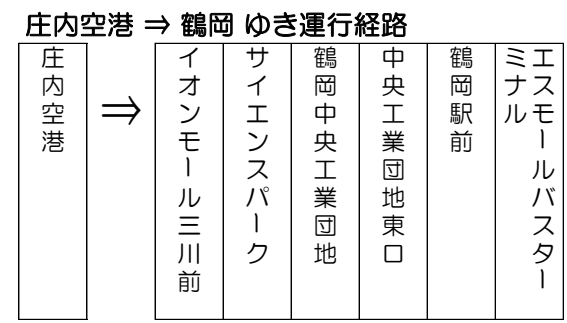

2023年10月29日~2024年3月30日

庄内空港連絡バス 時刻表

Shonai Airport Liner Bus

★ 酒田市内⇒庄内空港 From Sakata to Shonai Airport

Table with 8 columns: 停留所, ゆたか1丁目, 泉町, 酒田駅前①, 大通り商店街, 山居倉庫前, 柿ノリッチ&ガ-デン前, 公益文科大学前, 庄内空港着. Includes departure times and fares.

★ 鶴岡市内⇒庄内空港 From Tsuruoka to Shonai Airport

Table with 8 columns: 停留所, エスモールバス・ミール②, 鶴岡駅前⑤, 中央工業団地東口, 鶴岡中央工業団地, サイエンスパーク, イオンモール三川前, 庄内空港着. Includes departure times and fares.

航空機ダイヤ

Table with 3 columns: 便名, 庄内発, 羽田着. Lists flight numbers and times.

航空機ダイヤ table with 3 columns: 便名, 羽田発, 庄内着. Lists flight numbers and times.

庄内空港発 → ● 酒田ゆき (所要約40分) ● 鶴岡ゆき (所要約30分) ※飛行機の到着時刻に合わせて出発します。 出発目安は、到着の10分後です。お客様が揃い次第となります。

★このバスは航空機が運休の場合、バスも運休となる場合があります。

当日のバス運行に関するお問い合わせは- 庄内交通㈱ ◎鶴岡営業所 0235-22-2608 ◎酒田営業所 0234-33-7255

2023年10月29日~2024年3月30日

庄内空港連絡バス 時刻表

Shonai Airport Liner Bus

★ 酒田市内⇒庄内空港 From Sakata to Shonai Airport

Table with 8 columns: 停留所, ゆたか1丁目, 泉町, 酒田駅前①, 大通り商店街, 山居倉庫前, 柿ノリッチ&ガ-デン前, 公益文科大学前, 庄内空港着. Includes departure times and fares.

★ 鶴岡市内⇒庄内空港 From Tsuruoka to Shonai Airport

Table with 8 columns: 停留所, エスモールバス・ミール②, 鶴岡駅前⑤, 中央工業団地東口, 鶴岡中央工業団地, サイエンスパーク, イオンモール三川前, 庄内空港着. Includes departure times and fares.

航空機ダイヤ

Table with 3 columns: 便名, 庄内発, 羽田着. Lists flight numbers and times.

航空機ダイヤ table with 3 columns: 便名, 羽田発, 庄内着. Lists flight numbers and times.

庄内空港発 → ● 酒田ゆき (所要約40分) ● 鶴岡ゆき (所要約30分) ※飛行機の到着時刻に合わせて出発します。 出発目安は、到着の10分後です。お客様が揃い次第となります。