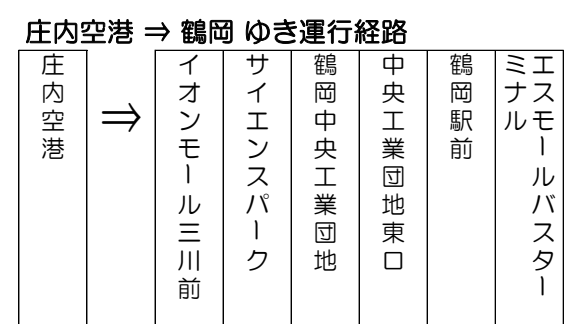

★このバスは航空機が運休の場合、バスも運休となる場合があります。

当日のバス運行に関するお問い合わせは- 庄内交通㈱ ◎鶴岡営業所 0235-22-2608 ◎酒田営業所 0234-33-7255

2023年10月29日~2024年3月30日

庄内空港連絡バス 時刻表

Shonai Airport Liner Bus

★ 酒田市内⇒庄内空港 From Sakata to Shonai Airport

Table with 8 columns: 停留所, ゆたか1丁目, 泉町, 酒田駅前①, 大通り商店街, 山居倉庫前, 柿ノリッチ&ガ-デン前, 公益文科大学前, 庄内空港着. Includes departure times and fares.

★ 鶴岡市内⇒庄内空港 From Tsuruoka to Shonai Airport

Table with 8 columns: 停留所, エスモールバス・ミール②, 鶴岡駅前⑤, 中央工業団地東口, 鶴岡中央工業団地, サイエンスパーク, イオンモール三川前, 庄内空港着. Includes departure times and fares.

航空機ダイヤ

Table with 3 columns: 便名, 庄内発, 羽田着. Lists flight numbers and times.

航空機ダイヤ table with 3 columns: 便名, 羽田発, 庄内着. Lists flight numbers and times.

庄内空港発 → ● 酒田ゆき (所要約40分) ● 鶴岡ゆき (所要約30分) ※飛行機の到着時刻に合わせて出発します。 出発目安は、到着の10分後です。お客様が揃い次第となります。